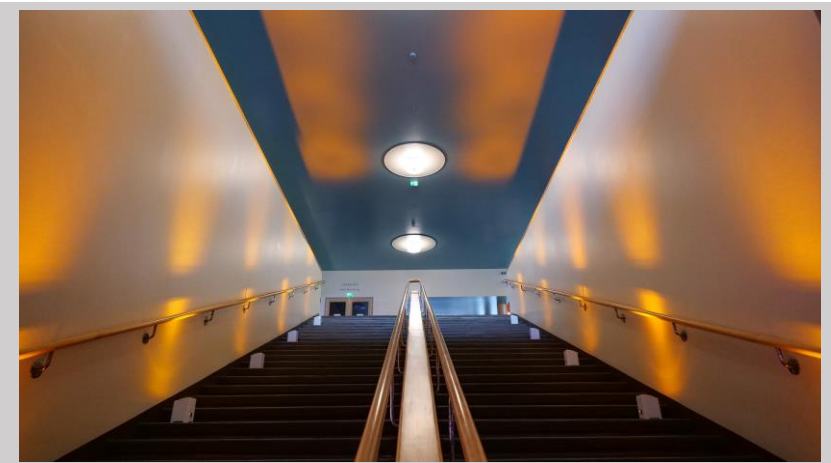

Bio Rex –lämpiö Paketti 3

Esim. iltajuhla, bileet, tilaisuuden jatkot

peruspaketin ominaisuudet käytössä

Taustamusiikkivalmius

näyttävä ja tyylikäs valaistus sisä- ja ulkolämpioon
sisääntuloportaiden valaisu

logon, videon, ohjelman tms. projisointi seinälle tai
valkokankaalle (erillinen videoprojektori, esityskone)

lava: 2 m x 2m/1m x 4m, kork. 40 cm (muita lavaratkaisuja
erillisen tarjouksen mukaan)

huom.: valotilanteet ovat esimerkkejä ja ovat muokattavissa

Alk. 2500€ +alv 24%