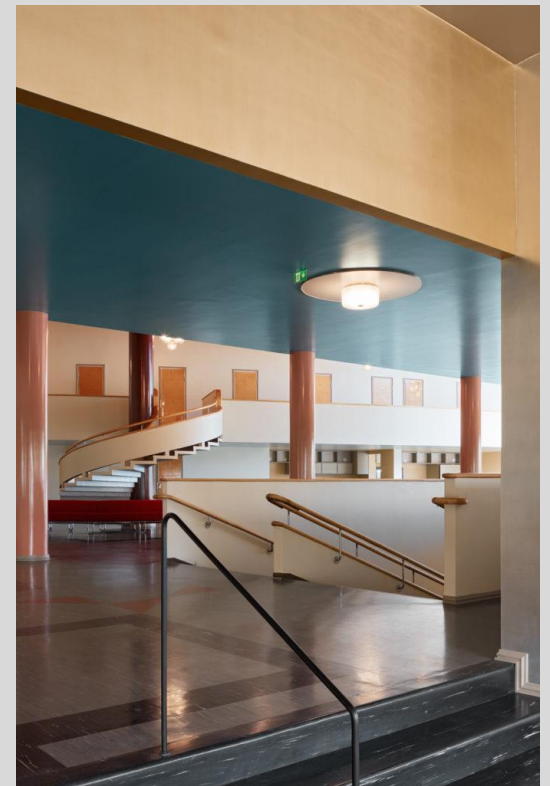

Bio Rex –lämpiöt Peruspaketti

Esim. seminaarilounas, kahvitus, näyttelyalue

yleisvalaistuksen säätäminen, 3 eri valoisuusastetta
puheäänentoisto, 1 langaton kapulamikrofoni
taustamusiikkivalmius
siirrettävä 75” näyttö motorisoidulla jalalla

Ei erillisveloitusta, kuuluu tilavuokrapakettiin