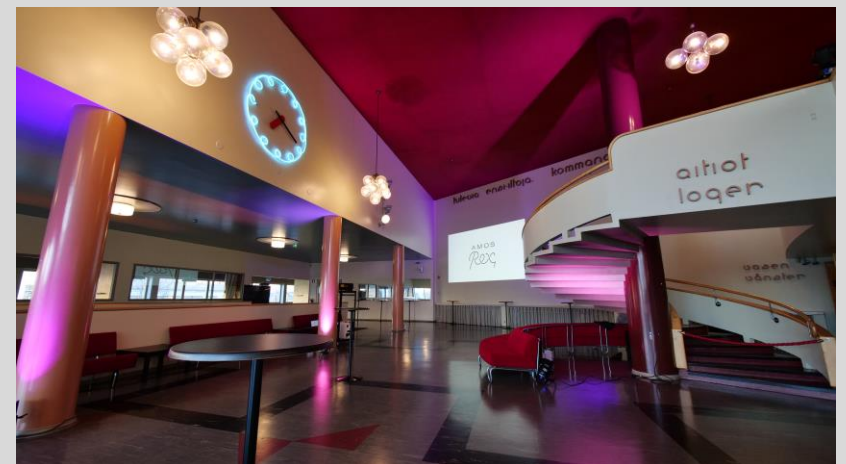

## Bio Rex –lämpiöt Peruspaketti

Esim. seminaarilounas, kahvitus, näyttelyalue

yleisvalaistuksen säätäminen, 3 eri valoisuusastetta  
puheäänentoisto, 1 langaton kapulamikrofoni  
taustamusiikkivalmius  
siirrettävä 75” näyttö motorisoidulla jalalla

## Bio Rex -lämpiöt Paketti 2

Esim. cocktailtilaisuus, tilaisuuden väliaikatarjoilut

*peruspaketin ominaisuudet käytössä*

Taustamusiikkivalmius  
puheäänentoisto  
näyttävämpi valaistus sisälämpioon tai ulkolämpioon  
logon, videon, ohjelman tms. projisointi seinälle tai  
valkokankaalle (erillinen videoprojektori)

## Bio Rex –lämpiö Paketti 3

Esim. iltajuhla, bileet, tilaisuuden jatkot

*peruspaketin ominaisuudet käytössä*

Taustamusiikkivalmius

näyttävä ja tyylikäs valaistus sisä- ja ulkolämpioon  
sisääntuloportaiden valaisu