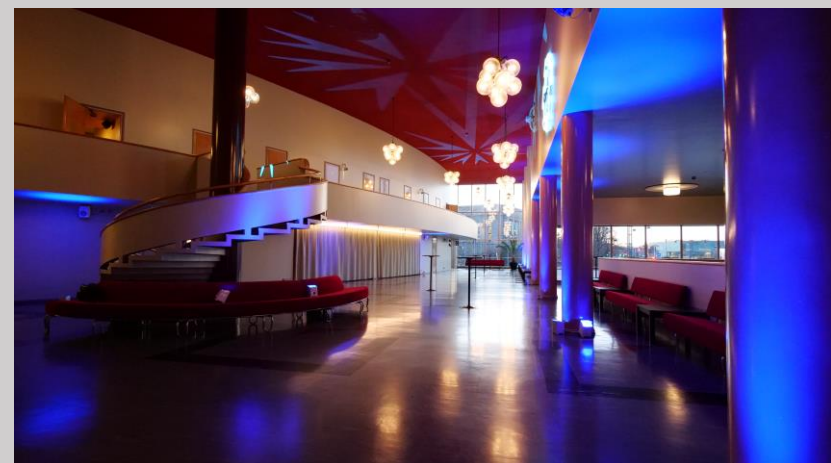

Bio Rex –lämpiö Paketti 3

Esim. iltajuhla, bileet, tilaisuuden jatkot

peruspaketin ominaisuudet käytössä

Taustamusiikkivalmius

näyttävä ja tyylikäs valaistus sisä- ja ulkolämpioon
sisääntuloportaiden valaisu

logon, videon, ohjelman tms. projisointi seinälle tai
valkokankaalle (erillinen videoprojektori, esityskone)

lava: 2 m x 2m/1m x 4m, kork. 40 cm (muita lavaratkaisuja
erillisen tarjouksen mukaan)

huom.: valotilanteet ovat esimerkkejä ja ovat muokattavissa

Alk. 2500€ +alv 24%