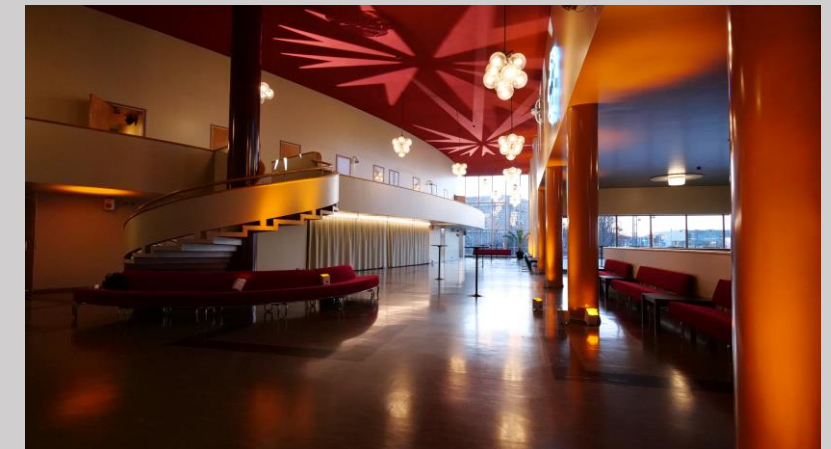

Bio Rex –lämpiö Paketti 3

Esim. iltajuhla, bileet, tilaisuuden jatkot

peruspaketin ominaisuudet käytössä

Taustamusiikkivalmius

näyttävä ja tyylikäs valaistus sisä- ja ulkolämpioon
sisääntuloportaiden valaisu

logon, videon, ohjelman tms. projisointi seinälle tai
valkokankaalle (erillinen videoprojektori, esityskone)

lava: 2 m x 2m/1m x 4m, kork. 40 cm (muita lavaratkaisuja
erillisen tarjouksen mukaan)

huom.: valotilanteet ovat esimerkkejä ja ovat muokattavissa

Alk. 2500€ +alv 24%