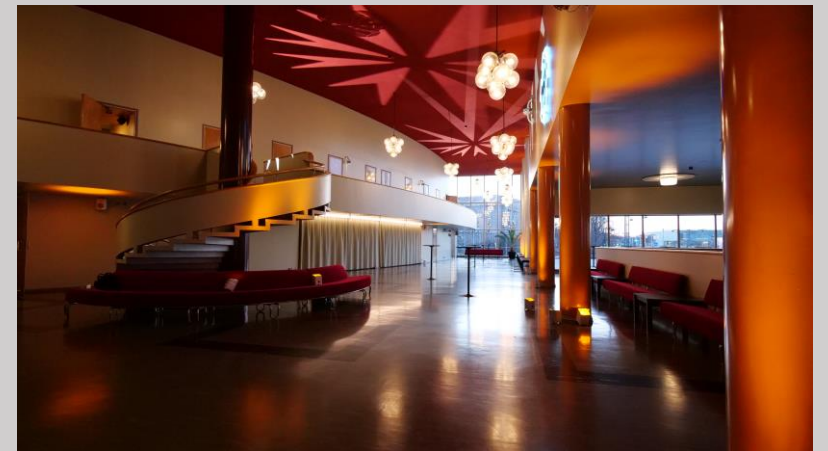

N.B.: The lighting situations are examples and can be customised

600 € +vat

Bio Rex / lämpiöt / Foajé / Foyers

Paketti 3

Paket 3

Package 3

Esim. iltajuhla, bileet, tilaisuuden jatkot, illallinen

Peruspaketin ominaisuudet käytössä