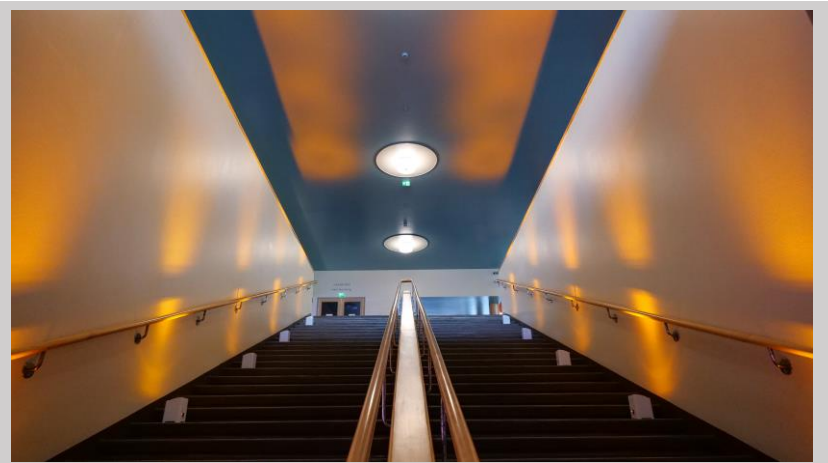

Bio Rex / lämpiöt / Foajé / Foyers

Paketti 3

Paket 3

Package 3