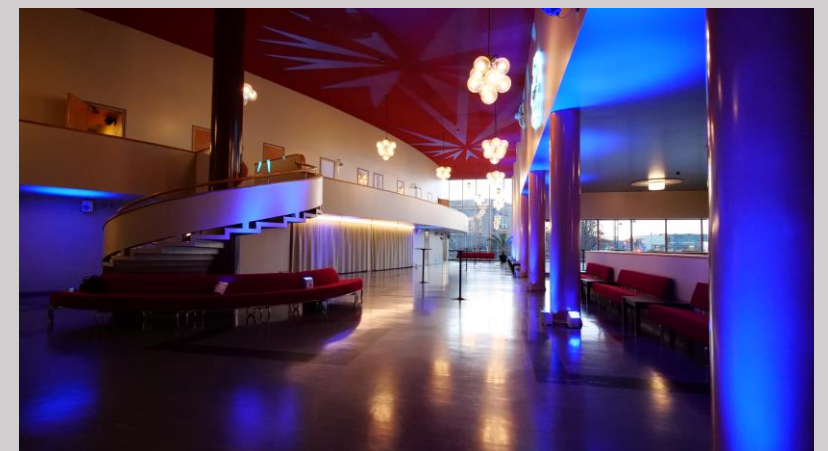

N.B.: The lighting situations are examples and can be customised

600 € +vat

Bio Rex / lämpiöt / Foajé / Foyers

Paketti 3

Paket 3

Package 3

Esim. iltajuhla, bileet, tilaisuuden jatkot, illallinen

Peruspaketin ominaisuudet käytössä

Taustamusiikkivalmius  
näyttävä ja tyylikäs valaistus sisä- ja  
ulkolämpöön  
sisääntuloportaiden valaisu  
logon, videon, ohjelman tms. projisointi  
seinälle tai valkokankaalle (erillinen  
videoprojektori, esityskone)  
lava: 2 m x 2m/1m x 4m, kork. 40 cm (muita  
lavaratkaisuja erillisen tarjouksen mukaan)